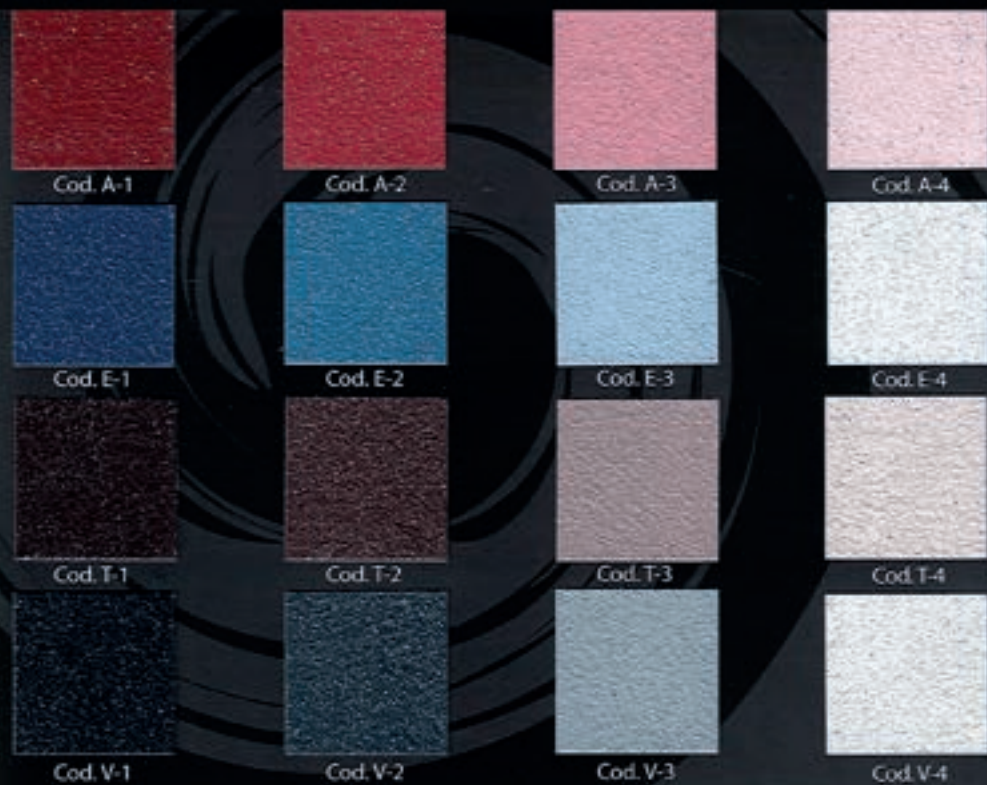

I CRISTALLI

L'effetto elegante del Cristallo, nelle tue pareti! Cristallo naturale e non solo...

The elegant effect of the Crystal on your walls!
Natural crystal and not just ...

White + Polvere di Cristallo Naturale White + Polvere di Cristallo Oro White + Polvere di Cristallo Holographic

Polvere di Cristallo Naturale

Polvere di Cristallo Holographic

Polvere di Cristallo Oro

1 color di ogni cartello corrisponde a un colore personalizzato

Cod. E-1

Cod. E-2

Cod. E-3

Cod. E-4

Cod. N-1

Cod. N-2

Cod. N-3

Cod. N-4

1 color di ogni cartello corrisponde a un colore personalizzato

Cod. O-1

Cod. O-2

Cod. O-3